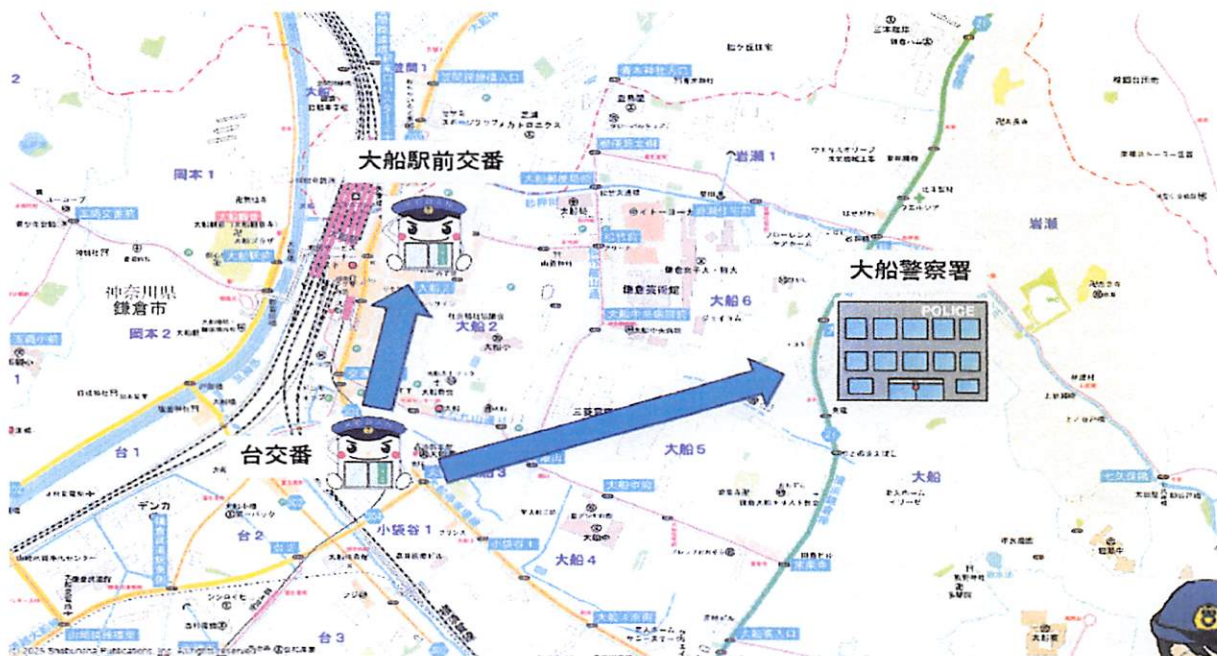

## 台交番の建て替え（一時閉鎖）について

台交番は老朽化による建て替え工事のため、令和8年6月30日をもって一時閉鎖します。

新しい台交番は、令和9年3月頃に現在の場所に完成する予定です。工事中、台交番勤務員は大船駅前交番を拠点に勤務します。

遺失物や拾得物、相談、事件・事故等の各種届出については、大船駅前交番または大船警察署等をお願いします。

地域の皆さまには、大変ご迷惑やご心配をお掛けしますが、大船駅前交番を拠点に台交番勤務員が変わらず台、山崎、山ノ内地区の警戒を行います。

また、パトカー等による警戒を行い、地域の安全・安心に努めてまいりますので、よろしくお願いいたします。

大船警察署 地域企画係

0467-46-0110(内線293)

工事の間、ご迷惑をおかけしますが、ご理解ご協力をよろしくお願いいたします。